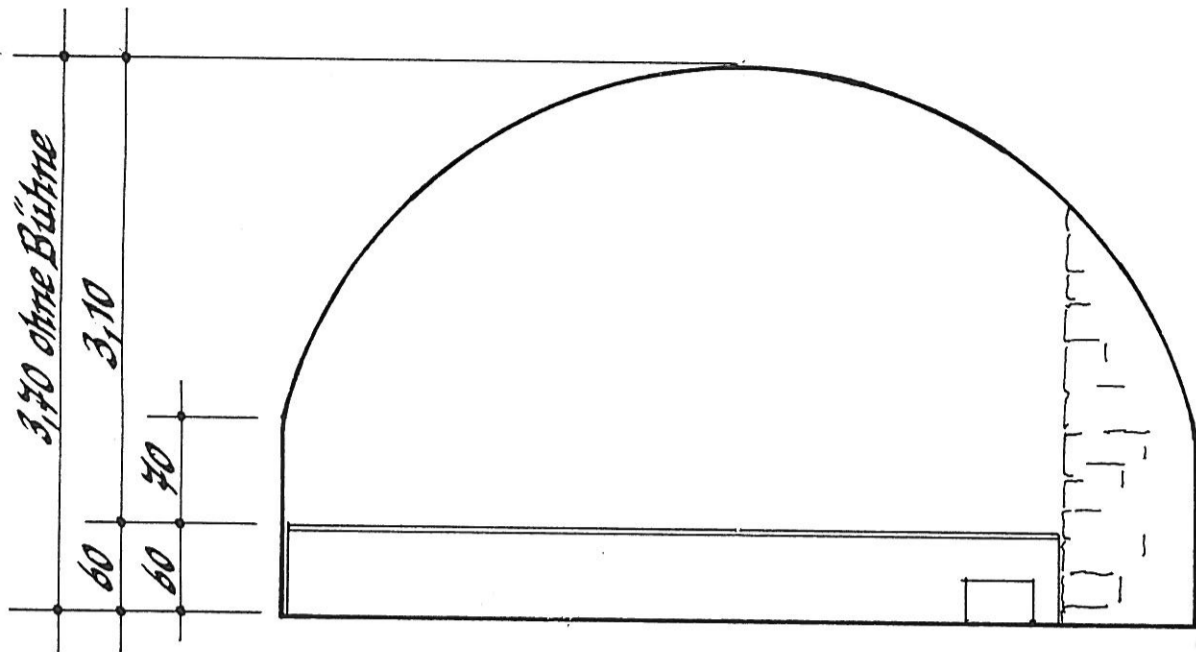

schlosskeller

Interlaken

3.3.1990

Mst. 1:50

Bestuhlung 3

Variante Puppentheater

8 Reihen Turnhallenbänke

à 10 Kinder

80

44 Klappstühle

44

Total Plätze

124